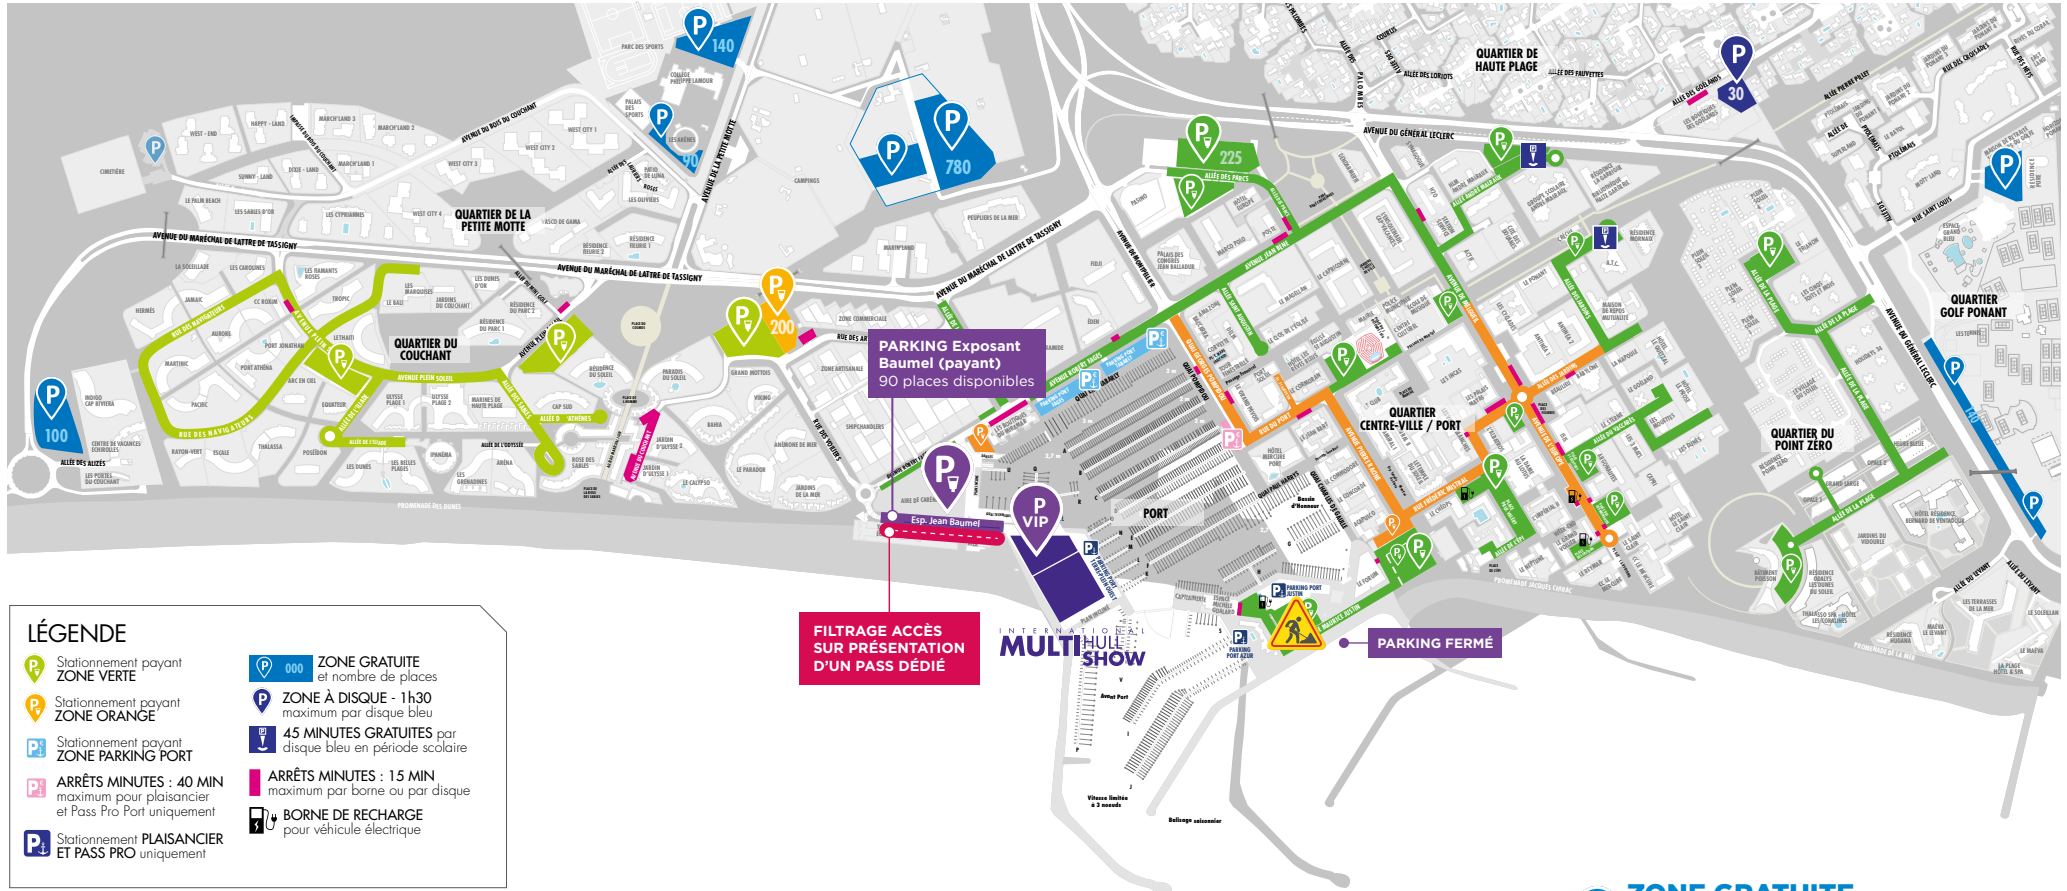

INTERNATIONAL MULTIHULL SHOW

PLAN PARKING - VISITEURS

LA RÉFÉRENCE MONDIALE DU MULTICOQUE

LÉGENDE

- Stationnement payant ZONE VERTE
- Stationnement payant ZONE ORANGE
- Stationnement payant ZONE PARKING PORT
- ARRÊTS MINUTES : 40 MIN maximum pour plaisancier et Pass Pro uniquement
- Stationnement PLAISANCIER ET PASS PRO uniquement
- ZONE GRATUITE et nombre de places
- ZONE À DISQUE - 1h30 maximum par disque bleu
- 45 MINUTES GRATUITES par disque bleu en période scolaire
- ARRÊTS MINUTES : 15 MIN maximum par borne ou par disque
- BORNE DE RECHARGE pour véhicule électrique

2 ZONES VERTES

- CENTRE-VILLE PORT & POINT ZÉRO**
Zone payante
du 01/04 au 30/09 ▶ de 9h à 22h
- COUCHANT & GRANDS TRAVERS**
Zone gratuite

0,80 € / 1h

2 ZONES ORANGES

- CENTRE-VILLE PORT**
Zone payante toute l'année avec 1h gratuite
du 01/04 au 30/09 ▶ de 9h à 22h
- COUCHANT**
Zone gratuite - 200 places

1 heure gratuite puis 1,50 € / 1h

ARRÊT MINUTE DANS TOUS LES QUARTIERS
Emplacements gratuits toute l'année pendant 15 minutes maximum, par borne ou par disque

15 MINUTES GRATUITES

ZONE GRATUITE PARKINGS GRATUITS
Emplacements gratuits toute l'année **GRATUIT**

ZONE À DISQUE ZONE GRATUITE LIMITÉE
Emplacements gratuits toute l'année pendant 1h30 maximum, par disque

1H30 GRATUITE